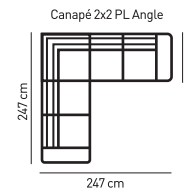

### Vintage Leather

Blanc albâtre 0966

Marron cognac 0880

Profondeur d'assise : 52 cm

Hauteur d'assise : 45 cm

Modèle présenté : 333

243 cm

Modèle présenté : 322

243 cm

Modèle présenté : 252

221 cm

Modèle présenté : 222

178 cm

Modèle présenté : 111

113 cm

Modèle présenté : 020

247 cm

Modèle présenté : 130

113 cm

Modèle présenté : 002

244 cm

Modèle présenté : 004

276 cm

Modèle présenté : 008

309 cm

Modèle présenté : 922

268 cm

Modèle présenté : 021

279 cm

Modèle présenté : 923

300 cm

Modèle présenté : 025