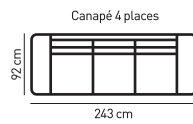

### Vintage Leather

Blanc albâtre 0966

Marron cognac 0880

Profondeur d'assise : 52 cm

Hauteur d'assise : 45 cm

Modèle présenté : 333

243 cm

Modèle présenté : 322

243 cm

Modèle présenté : 252

221 cm

Modèle présenté : 222

178 cm

Modèle présenté : 111

113 cm

Modèle présenté : 020

247 cm

Modèle présenté : 130

113 cm

Modèle présenté : 002

244 cm

Modèle présenté : 004

276 cm

Modèle présenté : 008