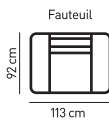

### Vintage Leather

Blanc albâtre 0966

Marron cognac 0880

Profondeur d'assise : 52 cm

Hauteur d'assise : 45 cm

Modèle présenté : 333

243 cm

Modèle présenté : 322

243 cm

Modèle présenté : 252

221 cm

Modèle présenté : 222

178 cm

Modèle présenté : 111

113 cm

Modèle présenté : 020

247 cm

Modèle présenté : 130

113 cm

Modèle présenté : 002

244 cm

Modèle présenté : 004

276 cm

Modèle présenté : 008

313 cm

Modèle présenté : 928

334 cm

Modèle présenté : 910

248 cm

Modèle présenté : 912

280 cm

Modèle présenté : 916