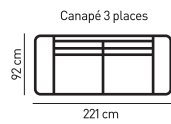

### Vintage Leather

Blanc albâtre 0966

Marron cognac 0880

Profondeur d'assise : 52 cm

Hauteur d'assise : 45 cm

Modèle présenté : 333

243 cm

Modèle présenté : 322

243 cm

Modèle présenté : 252

221 cm

Modèle présenté : 222

178 cm

Modèle présenté : 111

113 cm

Modèle présenté : 020