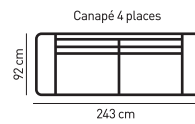

### Vintage Leather

Blanc albâtre 0966

Marron cognac 0880

Profondeur d'assise : 52 cm

Hauteur d'assise : 45 cm

Modèle présenté : 333

243 cm

Modèle présenté : 322

243 cm

Modèle présenté : 252

221 cm

Modèle présenté : 222

178 cm

Modèle présenté : 111

113 cm

Modèle présenté : 020

247 cm

Modèle présenté : 130

113 cm

Modèle présenté : 002

244 cm

Modèle présenté : 004

276 cm

Modèle présenté : 008