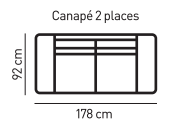

### Vintage Leather

Blanc albâtre 0966

Marron cognac 0880

Profondeur d'assise : 52 cm

Hauteur d'assise : 45 cm

Modèle présenté : 333

243 cm

Modèle présenté : 322

243 cm

Modèle présenté : 252

221 cm

Modèle présenté : 222

178 cm

Modèle présenté : 111

113 cm

Modèle présenté : 020

247 cm

Modèle présenté : 130

113 cm

Modèle présenté : 002

244 cm

Modèle présenté : 004

276 cm

Modèle présenté : 008